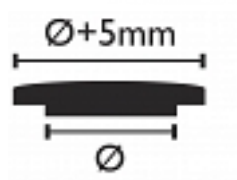

Cena brutto: **21,53 zł**

Cena netto: 17,50 zł

Kod QR: