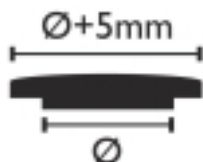

ZASŁEPKI SOSNOWE

kod produktu: 17.S

kategoria: Kategorie > ZASŁEPKI

Cena brutto: **21,53 zł**

Cena netto: 17,50 zł

Kod QR:

DANE TECHNICZNE

Zasłepki drewniane, przeznaczone do maskowania otworów w stolarce, meblach. Używane są zarówno w zakładach produkcyjnych jak i przez majsterkowiczów. Zasłepki są surowe, i nadają się do lakierowania lub bejcowania, powierzchnia jest czysta i gładka.

W celu doboru właściwej średnicy zasłepki prosimy o wybieranie średnicy w której mamy wykonany otwór przeznaczony do maskowania.

Każda zasłepka posiada kapelusz, który wynosi +/- 5 mm (zasłepka do otworu \varnothing 20 mm, posiada kapelusz - około 5 mm, zasłepki o średnicy 25 mm.)