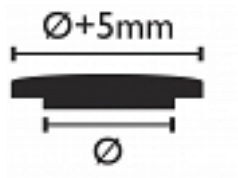

ZASLEPKI SOSNOWE

kod produktu: 17.S

kategoria: Kategorie > ZASLEPKI

Cena brutto: **20,91 zł**

Cena netto: 17,00 zł

Kod QR:

Parametry techniczne:

Zaslepki drewniane, przeznaczone do maskowania otworów w stolarce, meblach. Używane są zarówno w zakładach produkcyjnych jak i przez majsterkowiczów. Zaslepki są surowe, i nadają się do lakierowania lub bejcowania, powierzchnia jest czysta i gładka.

W celu doboru właściwej średnicy zaslepek prosimy o wybieranie średnicy w jakiej mamy wykonany otwór przeznaczony do maskowania.

Każda zaslepka posiada kapelusz, który wynosi +/- 5 mm (zaslepka do otworu fi 20 mm, posiada kapelusz - czynn? górny zaslepki o średnicy 25 mm.)